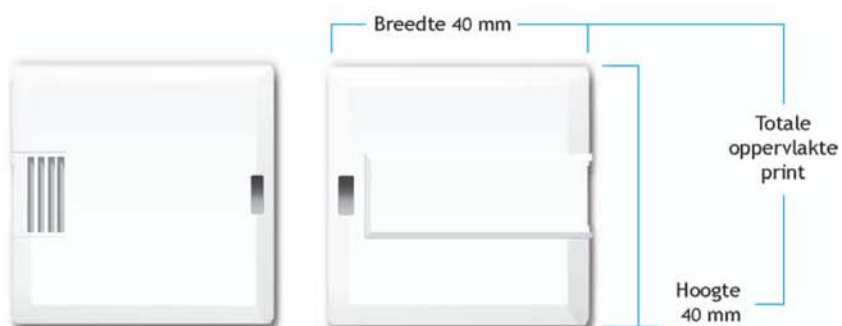

EXTRA OPTIES

Verpakking:	Geschenkdosje "Frame", "Glossy", "Luxury", geschenktasje "Velvet"
Accessoires:	Sleutelhanger, lanyard, telefoonkoordje
Data:	Data op stick